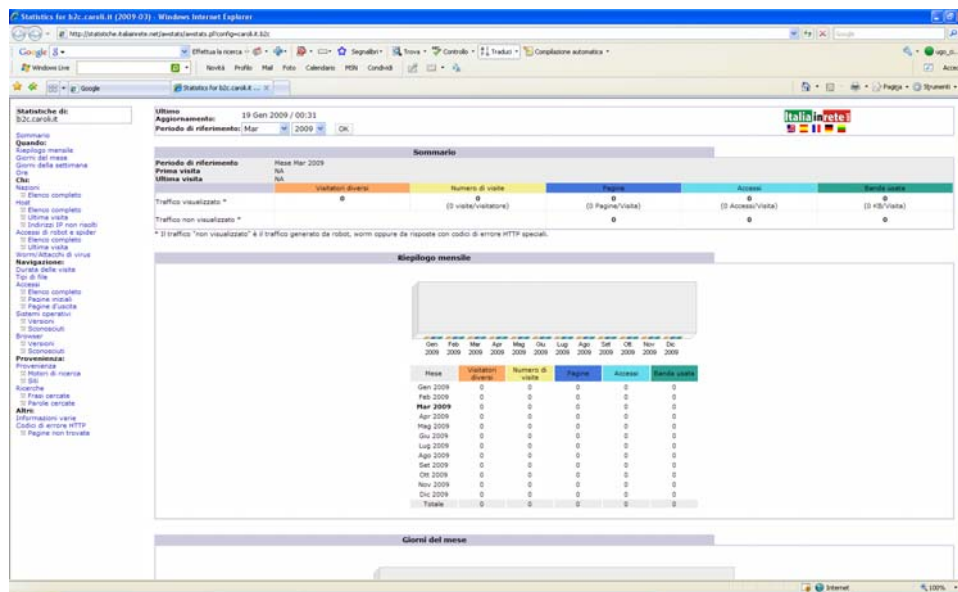

# Italiainrete-net s.r.l. – Sistema Statistiche AwStat

Attraverso questo sistema che è interconnesso all'applicazione montata sotto il dominio del cliente (Sito web, Applicazione generica o altro), si possono visualizzare alcune informazioni, generali e nel dettaglio, degli accessi effettuati dai Visitatori. In particolare è possibile individuare le Visite al proprio sito web da parte dei visitatori e le pagine richieste per ogni visita di uno specifico Visitatore. Fig.1.

Fig. 1 – Portale di Statistiche

E' possibile individuare:

**Quando:** Calendario dettagliato delle Visite

[Riepilogo mensile](#)

[Giorni del mese](#)

[Giorni della settimana](#)

[Ore](#)

**Chi:** Zone geografiche di provenienza delle Visite per cui è possibile osservare la provenienza geografica delle visite attraverso la registrazione dell'indirizzo IP (Europa, Stati Uniti, Paesi dell'est, Cina etc). Inoltre è possibile verificare gli accessi di Robot e Spider (Google Adsense, Google Robot etc..) e gli Worm/Attacchi di eventuali virus.

[Nazioni](#)

[Elenco completo](#)

[Host](#)

[Elenco completo](#)

[Ultima visita](#)

- Indirizzi IP non risolti
- Accessi di robot e spider
  - Elenco completo
  - Ultima visita
- Worm/Attacchi di virus

**Navigazione:** Informazioni specifiche e dettagliate delle visite tra cui il sistema operativo o il browser utilizzato dal Visitatore

- Durata delle visite
- Tipi di file
- Accessi
  - Elenco completo
  - Pagine iniziali
  - Pagine d'uscita
- Sistemi operativi
  - Versioni
  - Sconosciuti
- Browser
  - Versioni
  - Sconosciuti

**Provenienza:** Referrer come provenienza da quali motori di ricerca o siti e con quali parole si è ricercati sul web.